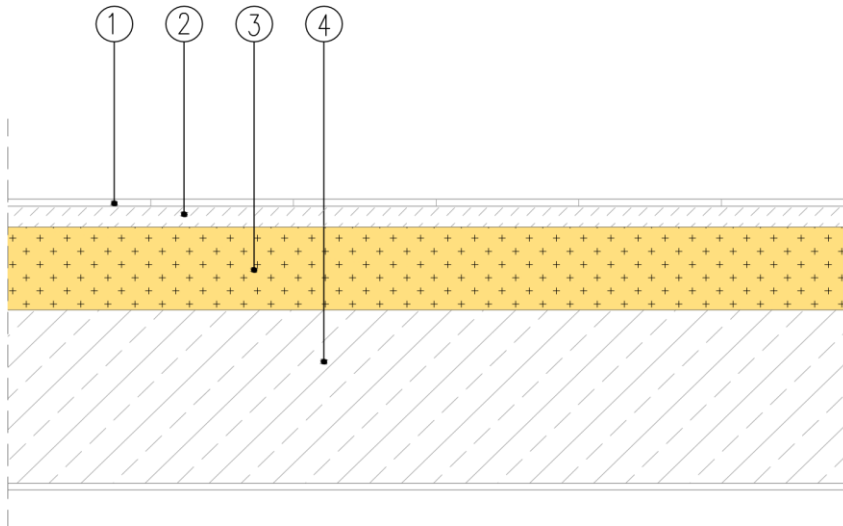

Produkty natryskowe firmy Purinova – detal architektoniczny z zastosowaniem pianki Purios

Taras nad pomieszczeniem

1. Posadzka.
2. Wylewka cementowo – równująca.
3. Izolacja z pianki poliuretanowej zamknięto komórkowej Purios HR.
4. Strop nad pomieszczeniem.